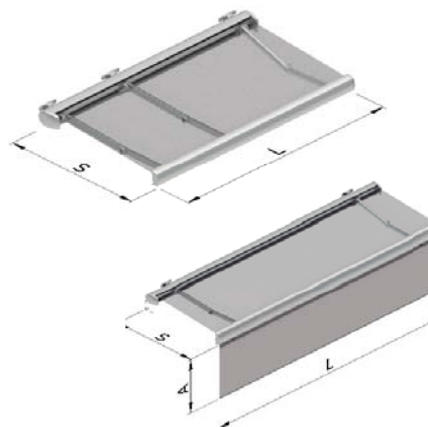

L = Línea • Width • Largeur • Larghezza
S = Salida • Projection • Projection • Sporgenza
A = Altura • Height • Hauteur • Altezza